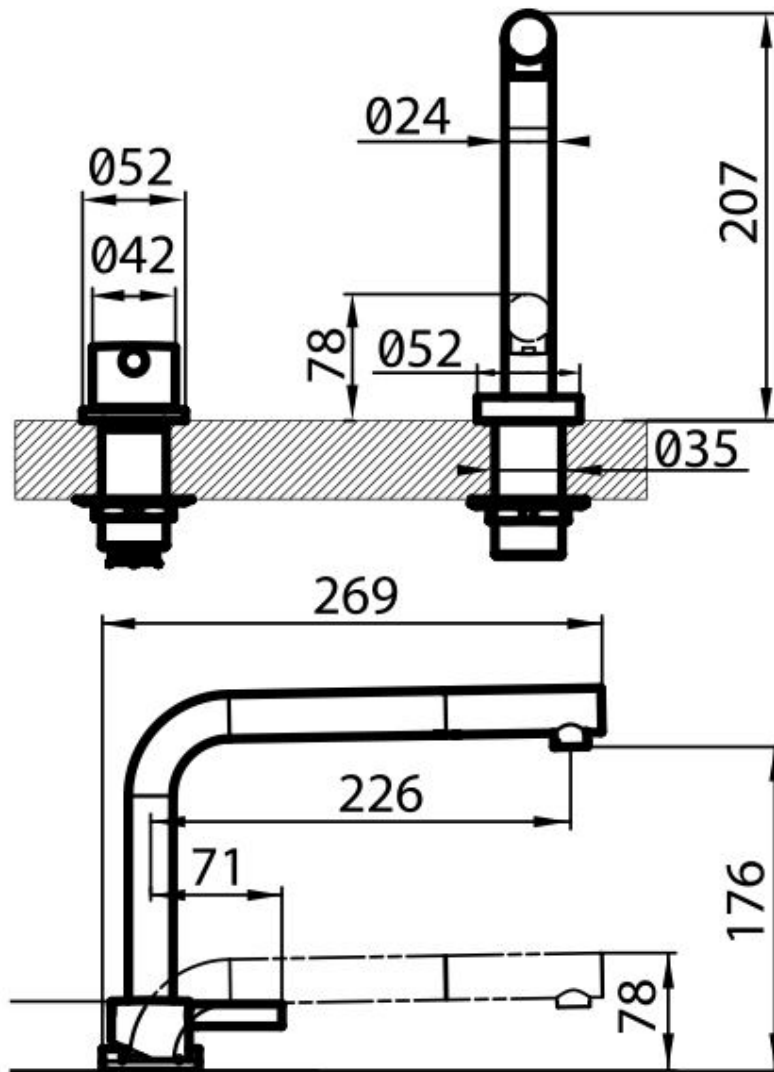

TECHNISCHE DATEN